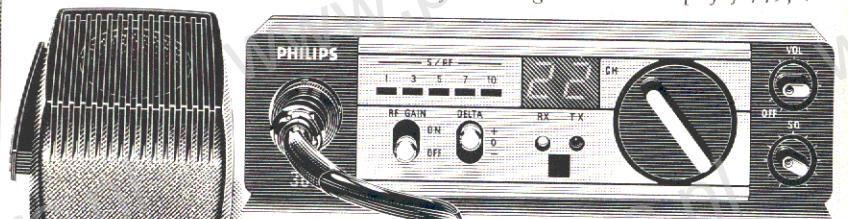

INTERESSANT TOKKELTJE OVER DE JONGSTE BAKKIES VAN PHILIPS.

Nu Jan en alleman de 27 MC mag gebruiken, wordt het voor de oprechte liefhebber natuurlijk zaak om met een goed, professioneel bakkie binnen te komen. Philips maakt ze. (P)apa (T)ango (T)ango heeft ze bekeken en z'n stempel erop gezet, dat zit wel goed.

Het gaat om twee mobiele bakkies, waarvan eentje zeer luxe en minimaal van afmetingen is, en de ander is zo ongeveer het mooiste wat je

onder de 500 gulden kunt kopen. Ook het base station mag er zijn, dat ziet de kenner in een oogopslag. Alle bakkies van Philips hebben 22 kanalen, dus meldt zich een breaker, dan ben je pas na 21 keer opschuiven aan het eind van de rit. Ook handig, voor als het dringen geblazen is.

Omdat harde feiten toch meer zeggen dan woorden, laten we de feiten de rest van het werk doen:

MARC/CB 22 AP 569 + 22 AP 369. Op basis van de voortreffelijke AP 369 werd dit basisstation gebouwd. Dus 220 V voeding. Met ingebouwde spanningsomvormer en speciale spraakluidspreker. Bruto adviesprijs f 699,-.

MARC/CB 22 AP 369. Mobiele installatie. Digitale kanaaluitzending. Kanaalkiezer in 2 richtingen instelbaar. LED signaalsterkteschaal bij zenden en ontvangen. Tuimelschakelaars voor RF Gain en Delta Tune. Draairegelaar voor squelch. Ingebouwde spraakluidspreker. PLL frequentie-synthesizer voor haarszuivere afstemming. Bruto adviesprijs f 449,-.