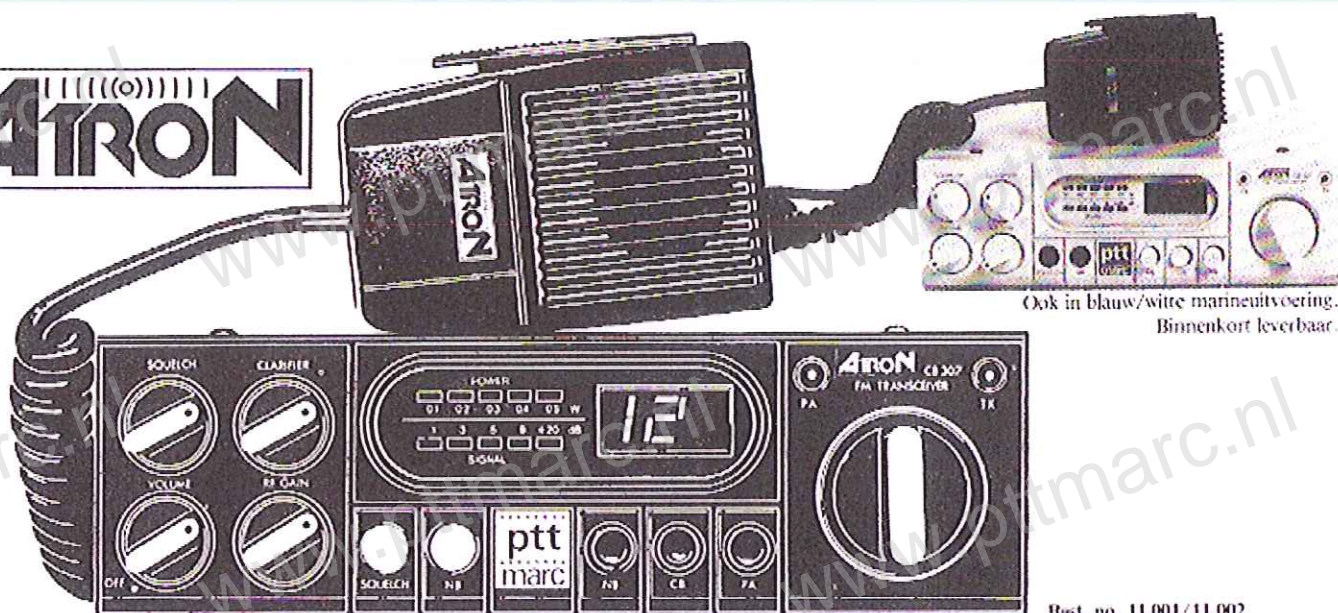

De ATRON Marc CB 307 zend-ontvanger, is geschikt voor communicatie op de zogenaamde 27 Mc citizen's band. (Burger band).

Voor afstemming van de 22 verschillende kanalen wordt gebruik gemaakt van een frequentie synthesized circuit, voorzien van een phase locked loop, die alle kanalen (zowel ontvangst als zenden) controleerd met een zeer hoge stabiliteit.

De ATRON Marc CB 307 zend-ontvanger is voor alle 22 kanalen te gebruiken voor frequentie gemoduleerde (FM) signalen.

De ATRON Marc CB 307 is zorgvuldig ontworpen voor eenvoudige bediening. Daarnaast is toch ook een maximum aan extra mogelijkheden ingebouwd, RF versterkingsregeling, squelch-regeling, ruisonderdrukker en sterke RF-PA led niveau indicators.

De ATRON Marc CB 307 is ontworpen voor gebruik met een normale 12 Volts DC. voeding of in de auto. (Min aan massa).

ATRON

Ook in blauw/witte marneuitvoering.
Binnenkort leverbaar.

Best. no. 11.001/11.002