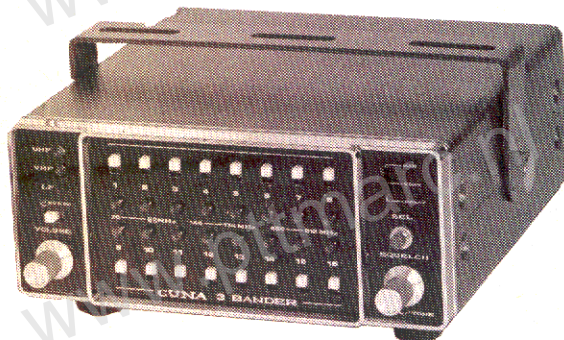

## BESTEL NU UW CUNA-KRISTALLENBOEK!

60 pagina's boordevol informatie.

Maak f 17,50 over op ons gironummer en U ontvangt

automatisch het boekwerk met alle codes. Bij aankoop van een CUNA-scanner: boek gratis

**CUNA 4 bander** maar liefst 32 kanalen aftastbaar over 4 banden. Freq.: 144-174 MHz 8 kan. F.M. 75-88 MHz 8 kan. F.M., 450-512 MHz 8 kan. F.M. (luchtvaart) 108-136 MHz 8 kan. A.M.

12 volt accu of 220 volt lichtnet. tijdelijk 8 gratis kristallen f 748,- Ook leverbaar zonder luchtvaartband in plaats daarvan 16 kan. lage pol.band.

## BINNENKORT LEVERBAAR: TONO THETA 350E EN 7000 DE PRIJS ZAL EEN VERRASSING ZIJN

WEER UIT VOORRAAD LEVERBAAR

prijs:  
f 298,-

**CUNA SR-9**

2 meter amateurband ontvanger met VFO en daarnaast de mogelijkheid 11 kanalen kristalgestuurd te ontvangen. Dubbelsuper. 1e MF 10.7 MHz 2e MF 455 kHz.

Geschikt voor 12 Volt accu of adapter freq. 144.000 - 146.000 MHz

**MIDLAND 4 KANAALS MICRO  
POCKET-SCANNER**

Uiterst gevoelige dubbelsuperontvanger, kristalgestuurd. Werkt op 4 penlite batterijen of externe lichtnet-adapter. Ingebouwde luidspreker en aansluiting voor oortelefoon. Regelbare ruisonderdrukker (squelch). Leverbaar in 2 uitvoeringen: