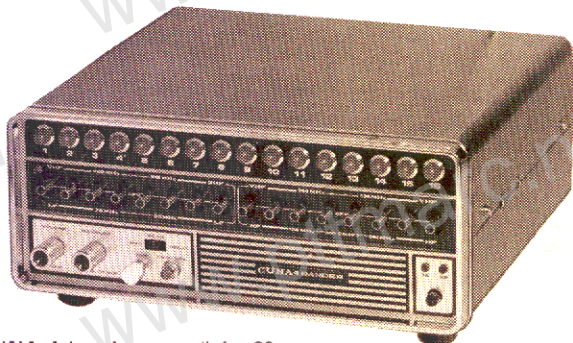

## BESTEL NU UW CUNA-KRISTALLENBOEK!

60 pagina's boordevol informatie.

Maak f 17,50 over op ons gironummer en U ontvangt

automatisch het boekwerk met alle codes. Bij aankoop van een CUNA-scanner: boek gratis

**CUNA 4 bander** maar liefst 32 kanalen aftastbaar over 4 banden. Freq.: 144-174 MHz 8 kan. F.M. 75-88 MHz 8 kan. F.M., 450-512 MHz 8 kan. F.M. (luchtvaart) 108-136 MHz 8 kan. A.M.

12 volt accu of 220 volt lichtnet. tijdelijk 8 gratis kristallen f 748,- Ook leverbaar zonder luchtvaartband in plaats daarvan 16 kan. lage pol.band.

## BINNENKORT LEVERBAAR: TONO THETA 350E EN 7000 DE PRIJS ZAL EEN VERRASSING ZIJN

WEER UIT VOORRAAD LEVERBAAR

prijs:  
f 298,-

**CUNA SR-9**

2 meter amateurband ontvanger met VFO en daarnaast de mogelijkheid 11 kanalen kristalgestuurd te ontvangen. Dubbelsuper. 1e MF 10.7 MHz 2e MF 455 kHz.

Geschikt voor 12 Volt accu of adapter freq. 144.000 - 146.000 MHz

**MIDLAND 4 KANAALS MICRO  
POCKET-SCANNER**

Uiterst gevoelige dubbelsuperontvanger, kristalgestuurd. Werkt op 4 penlite batterijen of externe lichtnet-adapter. Ingebouwde luidspreker en aansluiting voor oortelefoon. Regelbare ruisonderdrukker (squelch). Leverbaar in 2 uitvoeringen: